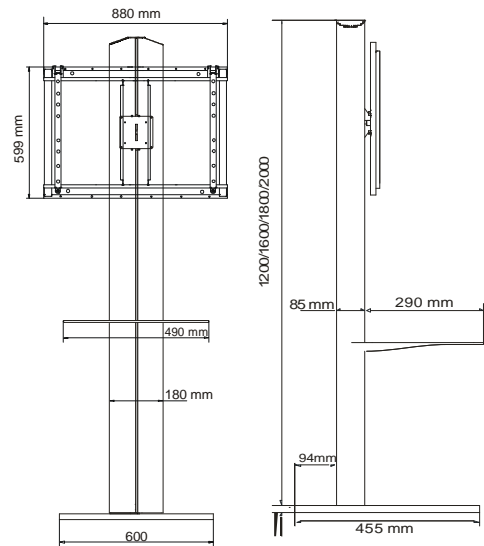

Con anclaje a pantalla fijo desde 740*400 hasta 75*100 mm.

Alturas disponibles:

Fija de 1200 mm (ref. EBPack1200 -R)

Fija de 1600 mm (ref. EBPack1600 -R)

Fija de 1800 mm (ref. EBPack1800 -R)

Fija de 2000 mm (ref. EBPack2000 -R)

Para otras alturas consultar Dpto. Comercial

Medidas Base: 600 x 455 mm

Composición básica de EBPack:

Columna + Anclaje + Estructura de pantalla + Base rectangular + Patas niveladoras.

ACCESORIOS OPCIONALES

- EBB 300** Bandeja para DVD, hierro tratamiento Negro epoxi. (490 x 290 mm.)
- EBB 300P** Bandeja para DVD, hierro tratamiento Plata epoxi. (490 x 290 mm.)
- EBB MEC-3** Bandeja para Cámara Web, hierro tratamiento Negro /Plata epoxi. (250 x 250 mm.)
- EBCC300** Cerradura apertura columna.
- EBR** Ruedas (4 unidades).
- EBR-IND** Ruedas industriales (4 unidades)