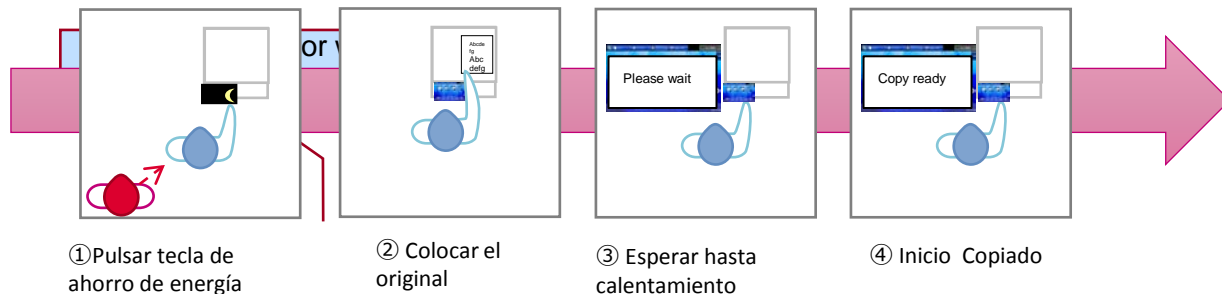

## ■ Modelos anteriores

- Rápida activación cuando se activa el sensor de movimiento
- El dispositivo se recupera automáticamente del modo ahorro de energía cuando el usuario se acerca.

## ■ MX-4070N/MX-3570N/MX-3070N (Tiempo de espera cero desde recuperación)